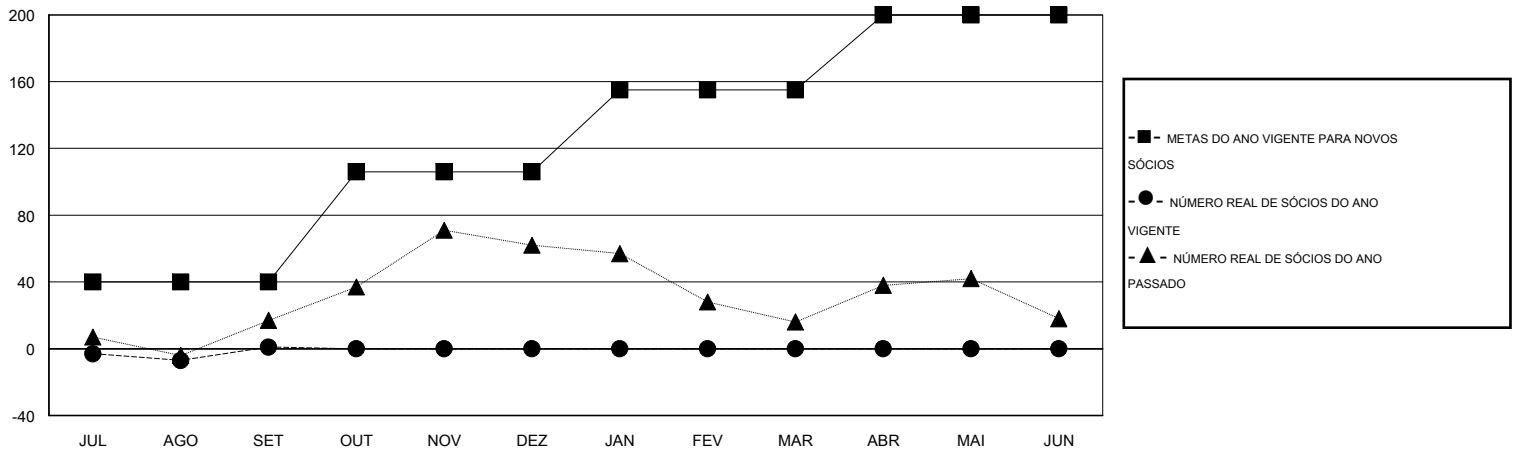

# MONTHLY MEMBERSHIP PROGRESS REPORT

District LB 3

Results as of: 9/30/2015

GMT: Ricardo Shoiti Komatsu

LOCAL BRAZIL

GMT-AJ 3

Clubes					Sócios				
RESULTADOS PARA 2015-2016					RESULTADOS PARA 2015-2016				
TRIMESTRE	META DE NOVOS CLUBES	NOVOS CLUBES	CLUBES BAIXADO	GANHO/PERDA LÍQUIDA	TRIMESTRE	META DE NOVOS SÓCIOS	ASSOCIADOS FUNDADORES E NOVOS ADICIONADOS	ASSOCIADOS BAIXADOS	GANHO/PERDA LÍQUIDA
JUL/AGO/SET	1	0	0	0	JUL/AGO/SET	40	42	41	1
OUT/NOV/DEZ	2	0	0	0	OUT/NOV/DEZ	66	0	0	0
JAN/FEV/MAR	1	0	0	0	JAN/FEV/MAR	49	0	0	0
ABR/MAI/JUN	1	0	0	0	ABR/MAI/JUN	45	0	0	0

CUMULATIVO DO NÚMERO REAL E METAS DE NOVOS CLUBES

CUMULATIVO DO NÚMERO REAL E METAS DE SÓCIOS

CLUBES BAIXADOS: 0	13 CLUBS OF 65 ADICIONADO 1 OU MAIS NOVOS SÓCIOS	<b>DISTRIBUIÇÃO POR SEXO</b>
SÓCIOS BAIXADOS		MASCULINO 1,183 (67.52%)
FALECIDO 4		FEMININO 569 (32.48%)
CLUBES CANCELADOS 0	<a href="#">CLIQUE AQUI PARA OS DADOS DA AVALIAÇÃO DA SAÚDE</a>	SÓCIOS DE UNIDADES FAMILIARES 182
OUTROS 37		CHEFE DA FAMÍLIA 85
TOTAL 41		SÓCIO QUE NÃO É O CHEFE DA CASA 97