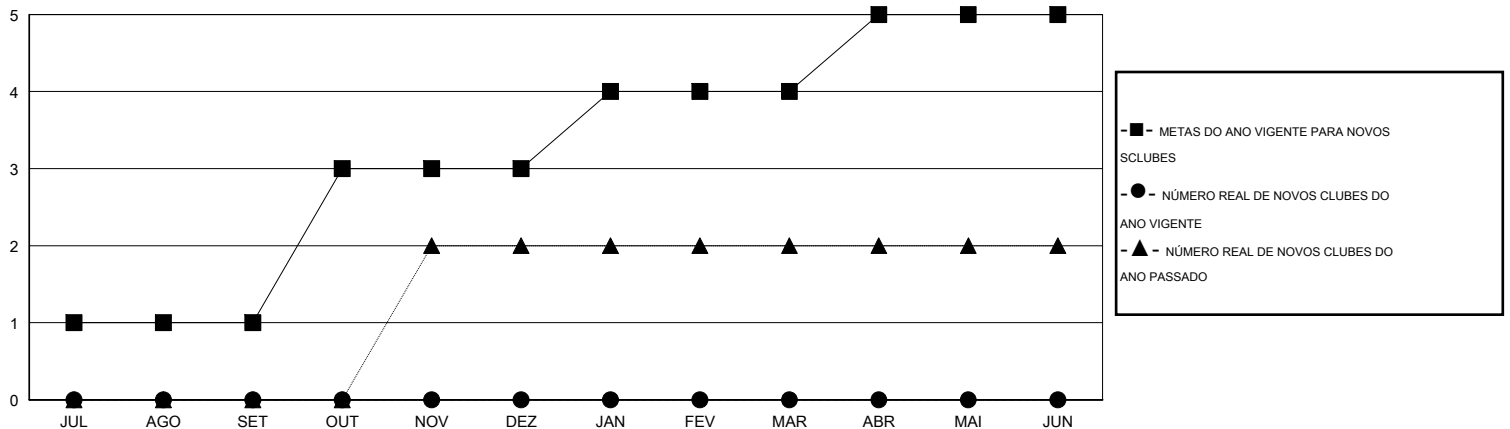

# MONTHLY MEMBERSHIP PROGRESS REPORT

District LB 3

Results as of: 9/30/2015

GMT: Ricardo Shoiti Komatsu

LOCAL BRAZIL

GMT-AJ 3

Clubes					Sócios				
RESULTADOS PARA 2015-2016					RESULTADOS PARA 2015-2016				
TRIMESTRE	META DE NOVOS CLUBES	NOVOS CLUBES	CLUBES BAIXADO	GANHO/PERDA LÍQUIDA	TRIMESTRE	META DE NOVOS SÓCIOS	ASSOCIADOS FUNDADORES E NOVOS ADICIONADOS	ASSOCIADOS BAIXADOS	GANHO/PERDA LÍQUIDA
JUL/AGO/SET	1	0	0	0	JUL/AGO/SET	40	42	41	1
OUT/NOV/DEZ	2	0	0	0	OUT/NOV/DEZ	66	0	0	0
JAN/FEV/MAR	1	0	0	0	JAN/FEV/MAR	49	0	0	0
ABR/MAI/JUN	1	0	0	0	ABR/MAI/JUN	45	0	0	0

CUMULATIVO DO NÚMERO REAL E METAS DE NOVOS CLUBES

CUMULATIVO DO NÚMERO REAL E METAS DE SÓCIOS

CLUBES BAIXADOS: 0	13 CLUBS OF 65 ADICIONADO 1 OU MAIS NOVOS SÓCIOS	<b>DISTRIBUIÇÃO POR SEXO</b>
SÓCIOS BAIXADOS		MASCULINO 1,183 (67.52%)
FALECIDO 4		FEMININO 569 (32.48%)
CLUBES CANCELADOS 0	<a href="#">CLIQUE AQUI PARA OS DADOS DA AVALIAÇÃO DA SAÚDE</a>	SÓCIOS DE UNIDADES FAMILIARES 182
OUTROS 37		CHEFE DA FAMÍLIA 85
TOTAL 41		SÓCIO QUE NÃO É O CHEFE DA CASA 97